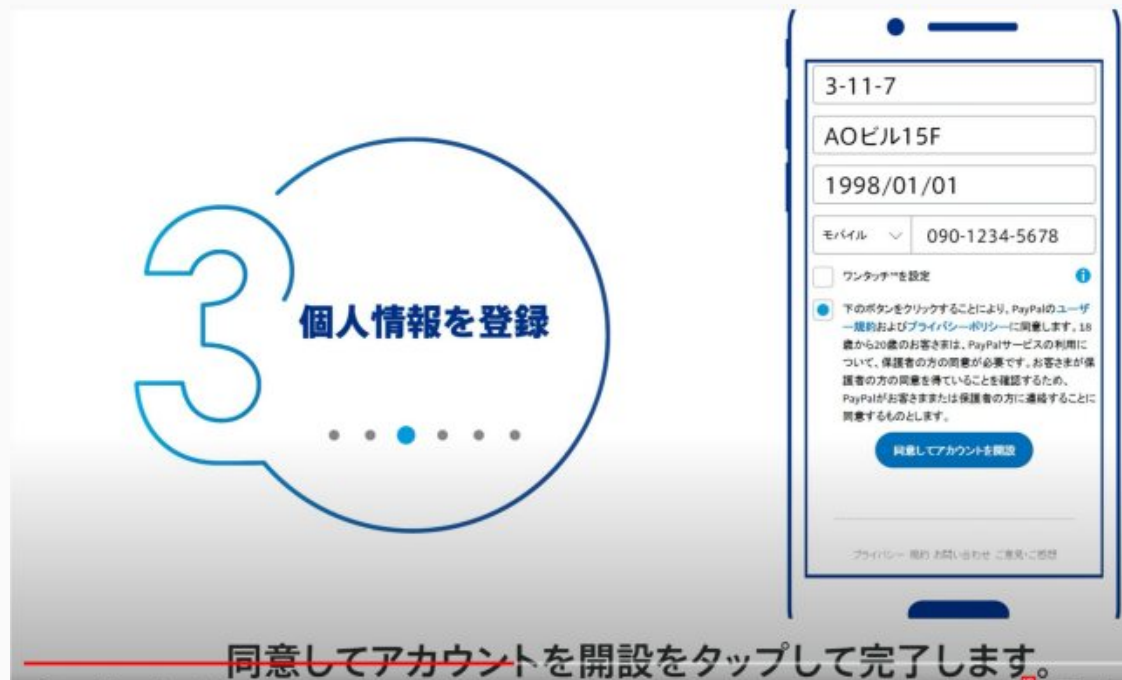

Paypalのアカウントを開設する

恐れ入りますが、まだPaypalのアカウントをお持ちでない場合はPaypalのアカウントを開設していただけますようお願いいたします。クレジットカード、デビットカード、銀行口座をお持ちであれば、簡単なお手続きで開設することができます。

⑪引き続き、画面の指示に沿って、名前、Emailアドレス、パスワード、住所などの情報を入力し、プライバシーにチェックをして、同意してアカウントを開設する