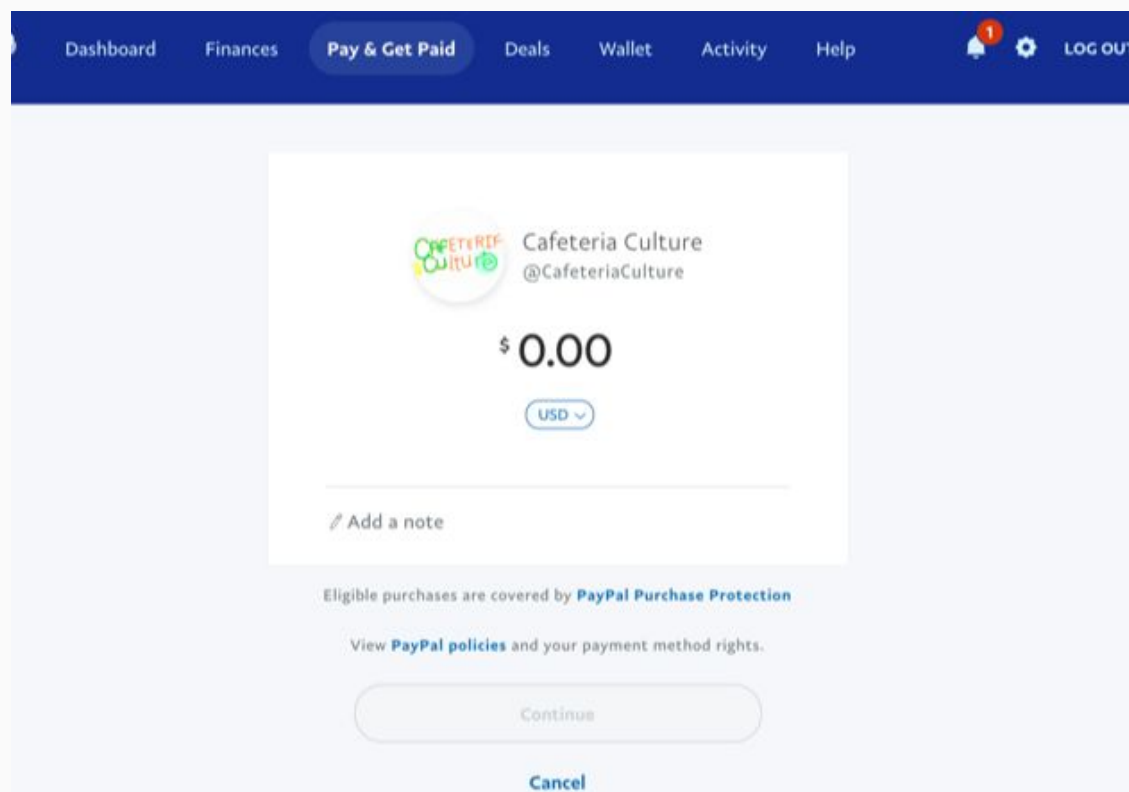

Paypalアカウントが開設できたら

恐れ入りますが、まだPaypalのアカウントをお持ちでない場合はPaypalのアカウントを開設していただけますようお願いいたします。クレジットカード、デビットカード、銀行口座をお持ちであれば、簡単なお手続きで開設することができます。

③金額を入力

④金額の下の**Add a note** (備考) 欄に、**お名前と団体名**を入れてください

⑤**Send**(送る/送金)をクリックすると、右記のような金額を入れる画面へと移りますので、その後は画面の指示に従って下さい